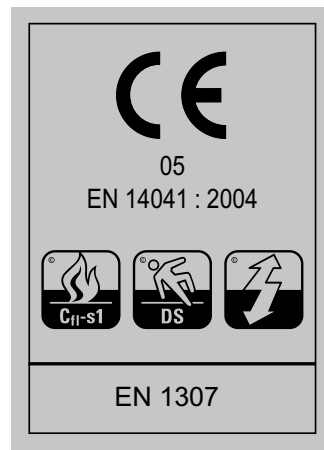

Standardisierte Symbole für Fußbodenbeläge

CE-Kennzeichnung

Alle Teppichböden sind mit dem CE-Label gekennzeichnet. Das heißt, jede Teppichbodenqualität besitzt eine Konformitätserklärung, aus der hervorgeht, dass dieser Teppichboden alle innerhalb der Europäischen Union geltenden Anforderungen für textile Bodenbeläge ausnahmslos erfüllt.

Symboles standardisées de revêtements de sol

Label-CE

Toutes les moquettes sont munies du label CE. C'est à dire que chaque qualité possède une déclaration de conformité selon laquelle, il ressort que cette moquette remplit toutes les exigences demandées au sein de l'Union Européenne pour les revêtements textiles.